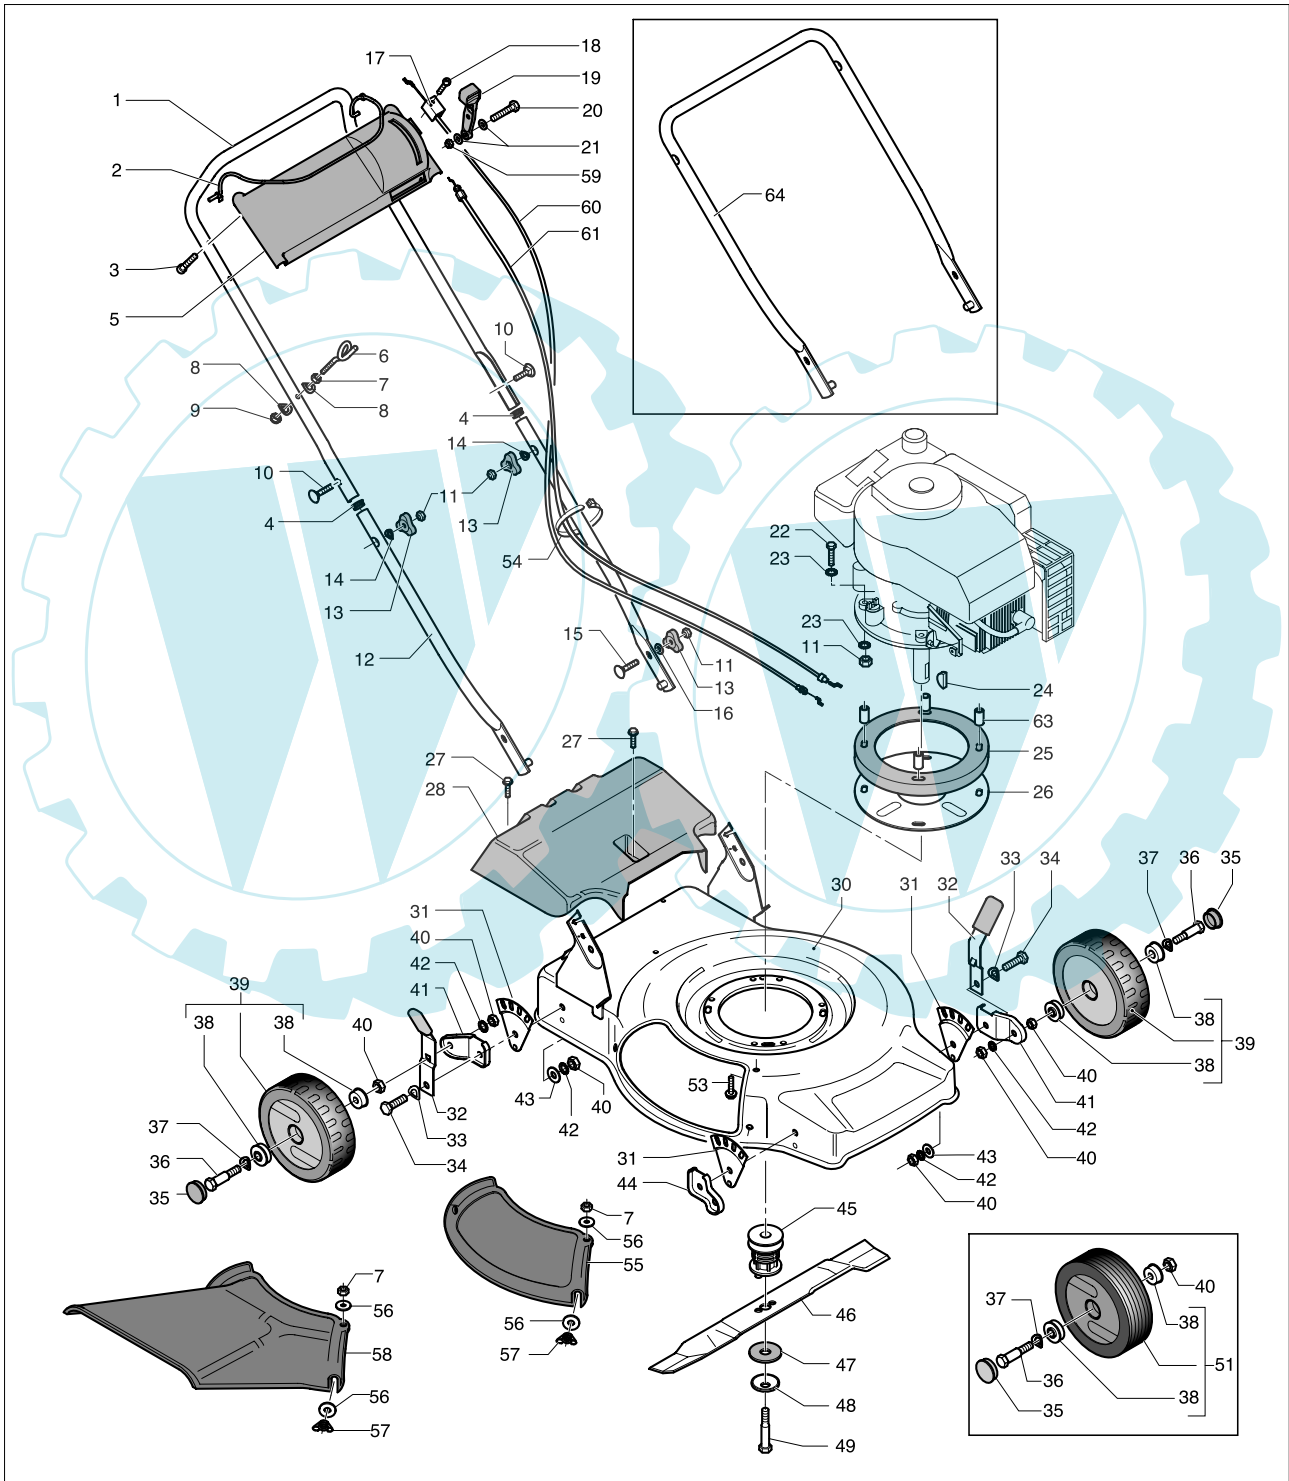

brand	MEP

date	JAN/02	SHEET 1/3

Model

MP - ER 650L

Product number

The Electrolux Group. The world's No.1 choice.

Ihr Ersatzteilspezialist im Internet